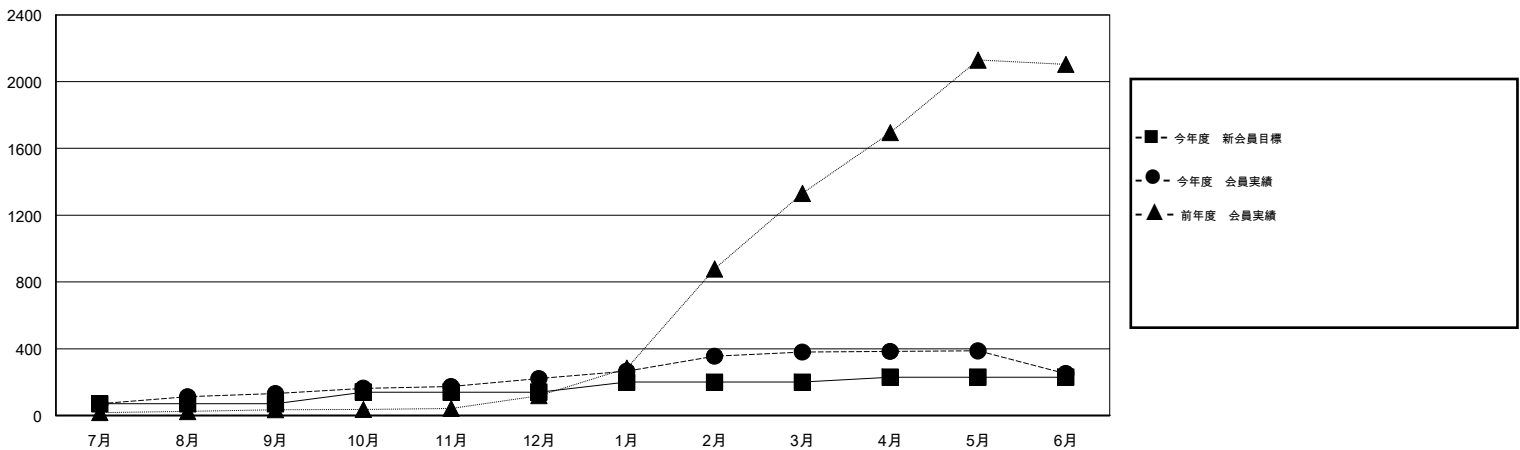

# MONTHLY MEMBERSHIP PROGRESS REPORT

District 334 D

Results as of: 6/30/2015

GMT: Chikao Suzuki

地域 JAPAN

GMT会則地域 5-Jap

クラブ					名				
結果: 2014-2015					結果: 2014-2015				
四半期	新クラブ目標	新クラブ	解散クラブ	純増/減	四半期	新会員目標	チャーターメン バー/新会員	退会者	純増/減
7月/8月/9月	0	0	0	0	7月/8月/9月	70	205	73	132
10月/11月/12月	1	1	0	1	10月/11月/12月	70	147	58	89
1月/2月/3月	0	0	0	0	1月/2月/3月	60	195	36	159
4月/5月/6月	0	0	0	0	4月/5月/6月	30	81	210	-129

新クラブ目標及び実績累計

会員目標及び実績累計

解散クラブ: 0	85 CLUBS OF 99 一名以上の新会員を登録	男女別
		男性 3,927 (63.55%)
		女性 2,252 (36.45%)
退会者	<a href="#">健康診断データはこちら</a>	家族会員 4,436
物故会員 34		世帯主 2,051
クラブ解散 0		世帯主以外 2,385
その他 343		
合計 377		