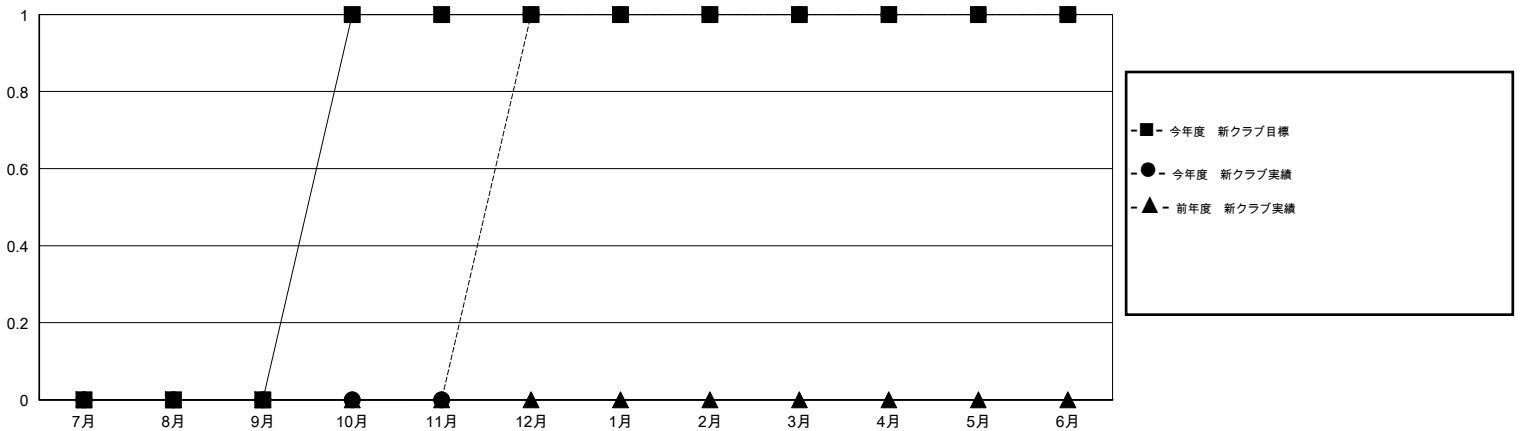

# MONTHLY MEMBERSHIP PROGRESS REPORT

District 334 D

Results as of: 6/30/2015

GMT: Chikao Suzuki

地域 JAPAN

GMT会則地域 5-Jap

クラブ					名				
結果: 2014-2015					結果: 2014-2015				
四半期	新クラブ目標	新クラブ	解散クラブ	純増/減	四半期	新会員目標	チャーターメン バー/新会員	退会者	純増/減
7月/8月/9月	0	0	0	0	7月/8月/9月	70	205	73	132
10月/11月/12月	1	1	0	1	10月/11月/12月	70	147	58	89
1月/2月/3月	0	0	0	0	1月/2月/3月	60	195	36	159
4月/5月/6月	0	0	0	0	4月/5月/6月	30	81	210	-129

新クラブ目標及び実績累計

会員目標及び実績累計

解散クラブ: 0	85 CLUBS OF 99 一名以上の新会員を登録	男女別
		男性 3,927 (63.55%)
		女性 2,252 (36.45%)
退会者	<a href="#">健康診断データはこちら</a>	家族会員 4,436
物故会員 34		世帯主 2,051
クラブ解散 0		世帯主以外 2,385
その他 343		
合計 377		